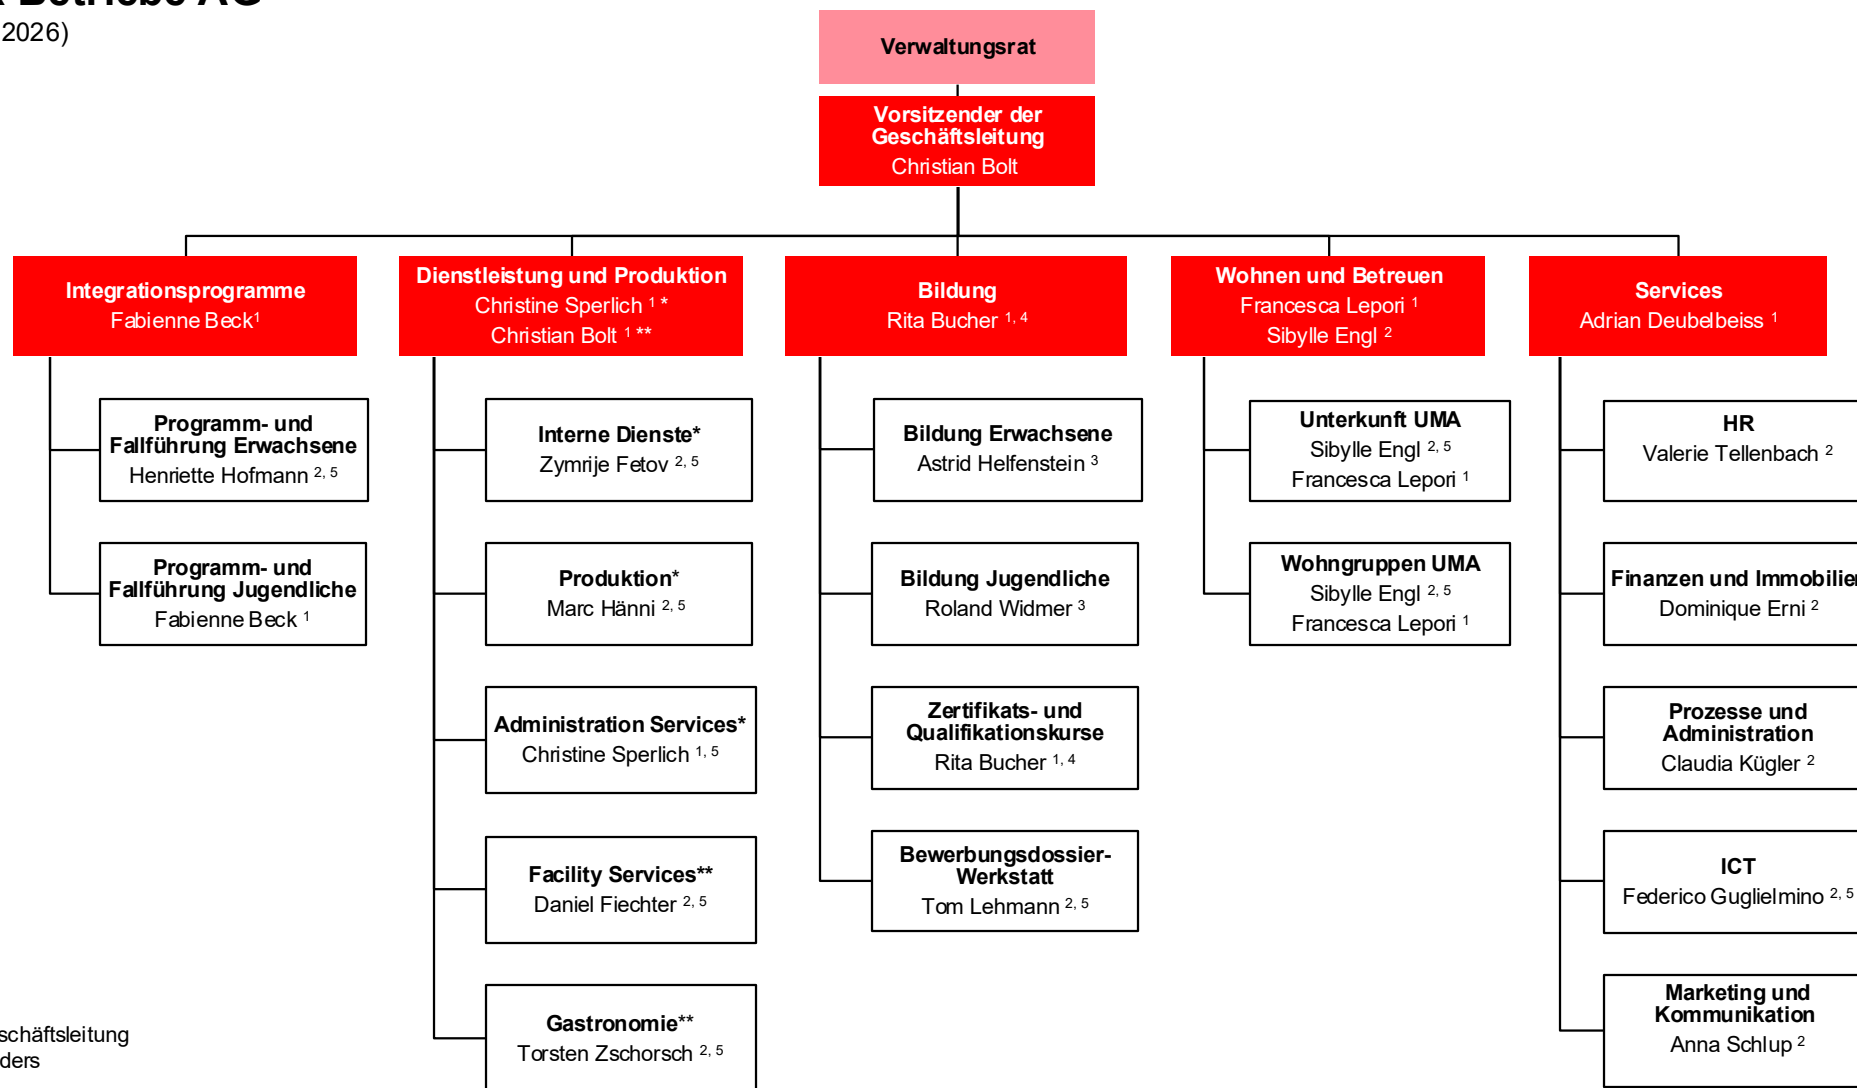

# Organigramm Lernwerk Betriebe AG

(Stand 18. Juni 2026)

## Legende

- 1 = Mitglied der Geschäftsleitung
- 2 = Mitglied des Kaders
- 3 = Fachleitende
- 4 = Sicherheitsbeauftragte
- 5 = Bereichssicherheitsbeauftragte

UMA: unbegleitete minderjährige Asylsuchende